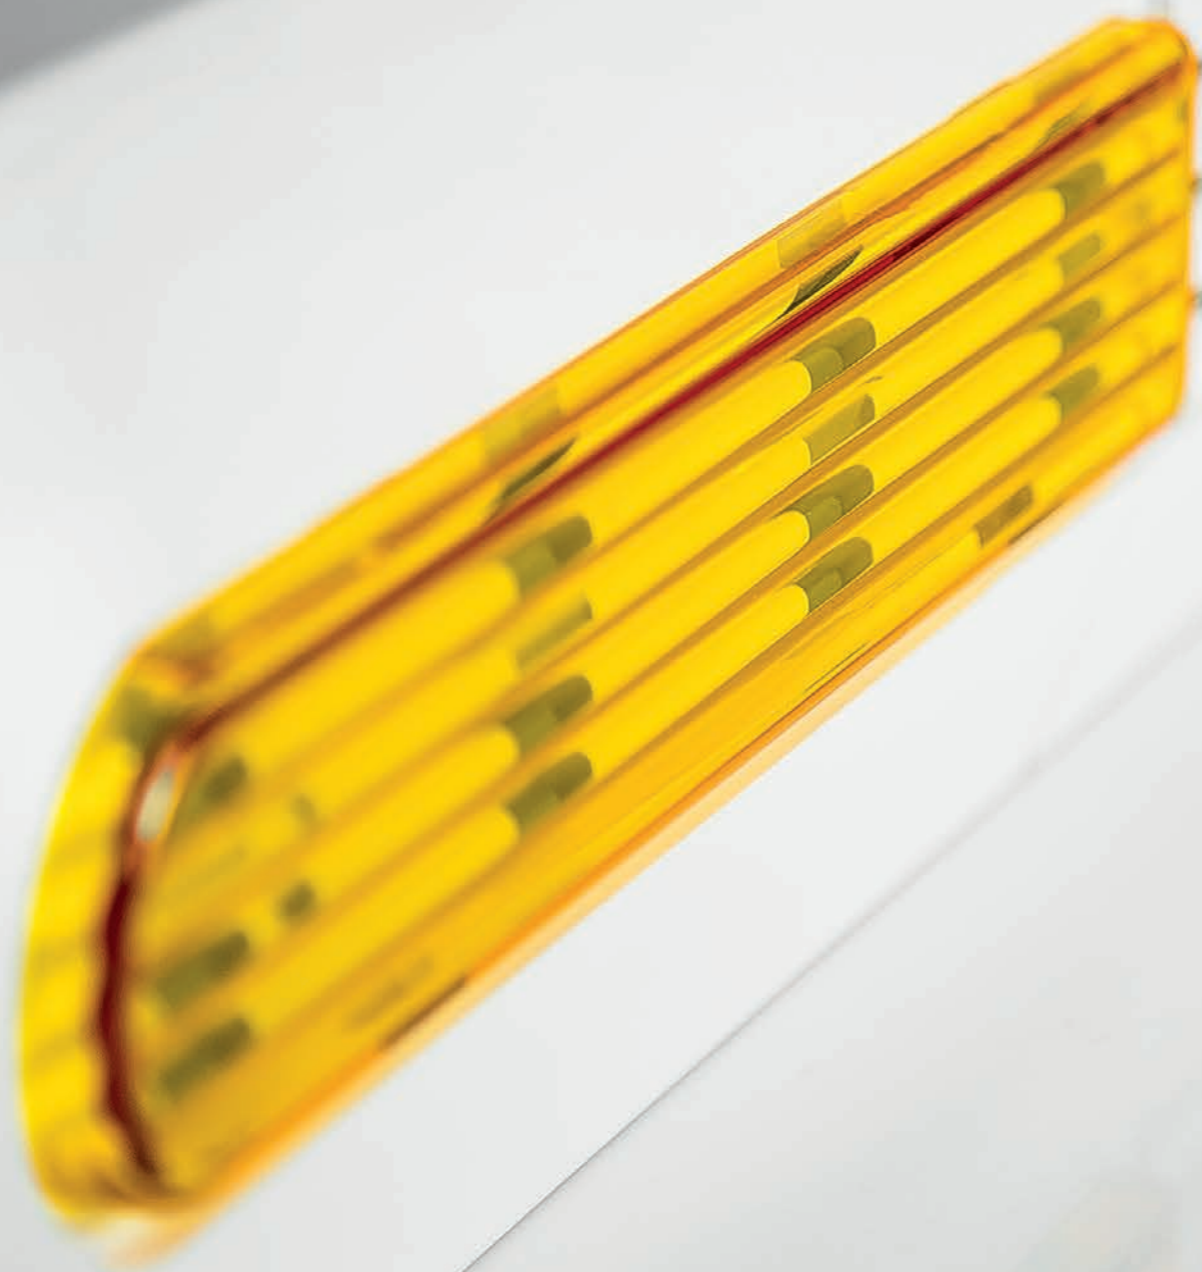

ego segnale di stile

MADE IN ITALY

Il mondo vuole sicurezza. La sicurezza vuole bellezza.

Ego è un modo diverso di pensare a una sirena antifurto. Non solo uno strumento di protezione ma un vero e proprio elemento architettonico, decorativo e di design che contribuisce alla bellezza dell'edificio.

Ego.
La cura tecnologica che c'è all'interno si rispecchia nella bellezza delle linee esterne.

Segnale di stile.

Nata per rispondere
alle esigenze dell'installatore,
la sirena EGO è semplice da configurare,
versatile con tutti i sistemi d'allarme.

LA STRUTTURA DI EGO

HARDWARE
E TECNOLOGIA
SELECT

PROTEZIONE
METALLICA
ZINCATA

COVER ANTERIORE
DISPONIBILE
IN VARI COLORI

GEMMA IN POLICARBONATO
DISPONIBILE IN VARI COLORI

CARATTERISTICHE PRINCIPALI

- Possibilità di montaggio **orizzontale** o **verticale**
- Protezione elettronica **antirimozione** e **antiperforazione**
- Protezione **metallica** interna
- Sistema di autocontrollo con diagnosi elettronica di funzionamento ed eventuali guasti e segnalazione ottica tramite led e uscita O.C.
- **Protezione antischiuma** tramite **doppio modulo ottico EGO-AS** (opzionale) che segnala istantaneamente la presenza di sostanze schiumogene
- Verifica del perfetto posizionamento grazie agli indicatori di livello in dotazione
- Protezione dei circuiti con resina ad immersione
- Autoalimentata
- Lampeggiante a led ad alta luminosità
- Segnalazione ottica e acustica di inserimento / disinserimento (programmabile)
- Versione radio (con dispositivo per la verifica della portata) Mono Band **EGO MONO** e Dual Band in quadrefrequenza **EGO DB**
- Versione filare universale / bus **EGO BUS**
- Tromba magnetodinamica di **alta potenza**
- Disponibile in vari colori

**Da una passione italiana
per le cose fatte bene,
una sirena tecnologicamente avanzata
in un design moderno.**

GLI ACCESSORI E I COLORI

EGO-AS
MODULO
ANTISCHIUMA
ELETTRONICO

EGO-GG
GEMMA GIALLA
EGO-GF
GEMMA FUMÉ
EGO-GA
GEMMA ARANCIO