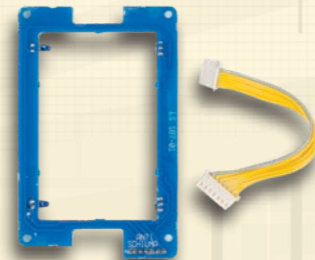

GLI ACCESSORI E I COLORI

EGO-AS
MODULO
ANTISCHIUMA
ELETTRONICO