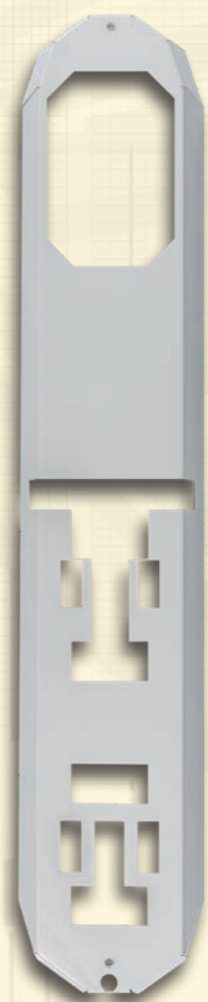

ego segnale di stile

MADE IN ITALY

Il mondo vuole sicurezza. La sicurezza vuole bellezza.

Ego è un modo diverso di pensare a una sirena antifurto. Non solo uno strumento di protezione ma un vero e proprio elemento architettonico, decorativo e di design che contribuisce alla bellezza dell'edificio.

Ego.
La cura tecnologica che c'è all'interno si rispecchia nella bellezza delle linee esterne.

Segnale di stile.

Nata per rispondere
alle esigenze dell'installatore,
la sirena EGO è semplice da configurare,
versatile con tutti i sistemi d'allarme.

LA STRUTTURA DI EGO

HARDWARE
E TECNOLOGIA
SELECT

PROTEZIONE
METALLICA
ZINCATA

COVER ANTERIORE
DISPONIBILE
IN VARI COLORI

GEMMA IN POLICARBONATO
DISPONIBILE IN VARI COLORI

CARATTERISTICHE PRINCIPALI

- Possibilità di montaggio **orizzontale** o **verticale**
- Protezione elettronica **antirimozione** e **antiperforazione**
- Protezione **metallica** interna
- Sistema di autocontrollo con diagnosi elettronica di funzionamento ed eventuali guasti e segnalazione ottica tramite led e uscita O.C.
- **Protezione antischiuma** tramite **doppio modulo ottico EGO-AS** (opzionale) che segnala istantaneamente la presenza di sostanze schiumogene
- Verifica del perfetto posizionamento grazie agli indicatori di livello in dotazione
- Protezione dei circuiti con resina ad immersione
- Autoalimentata
- Lampeggiante a led ad alta luminosità
- Segnalazione ottica e acustica di inserimento / disinserimento (programmabile)
- Versione radio (con dispositivo per la verifica della portata) Mono Band **EGO MONO** e Dual Band in quadrefrequenza **EGO DB**
- Versione filare universale / bus **EGO BUS**
- Tromba magnetodinamica di **alta potenza**
- Disponibile in vari colori